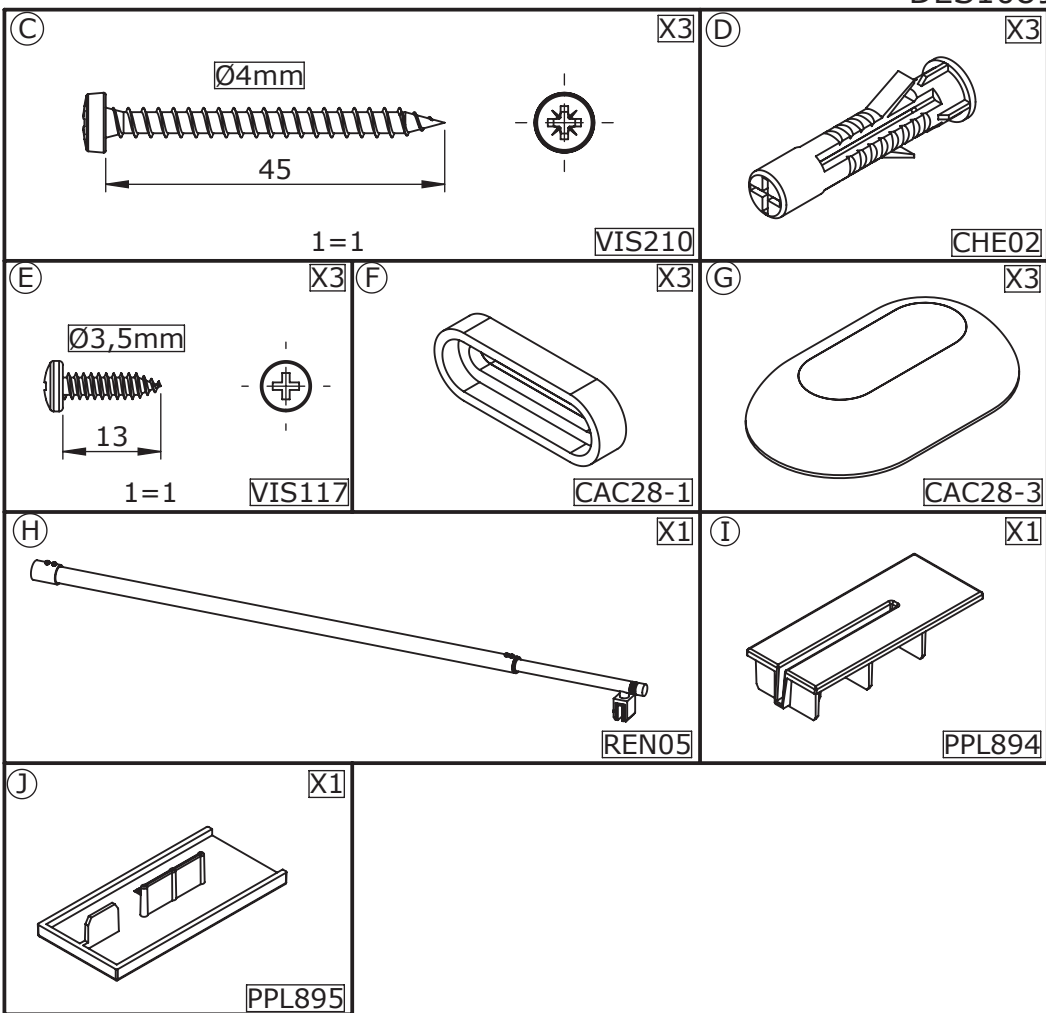

Les quantités données sont les quantités utiles au montage. les sachets fournis contiennent des pièces supplémentaires.