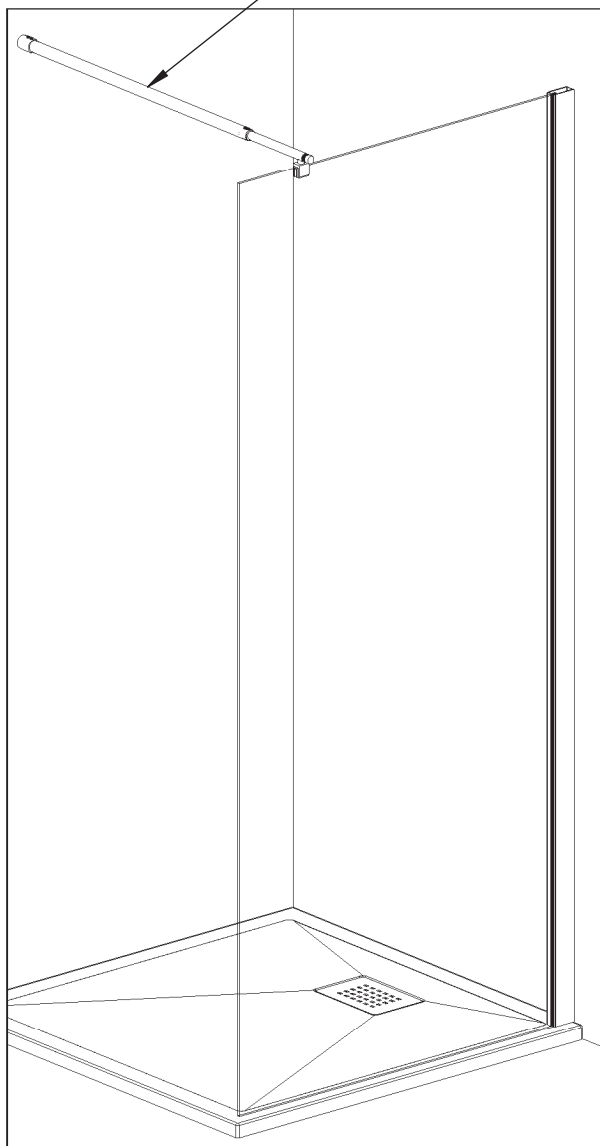

04

MONTER LA BARRE DE RENFORT
EN SUIVANT LA NOTICE CONCERNEE