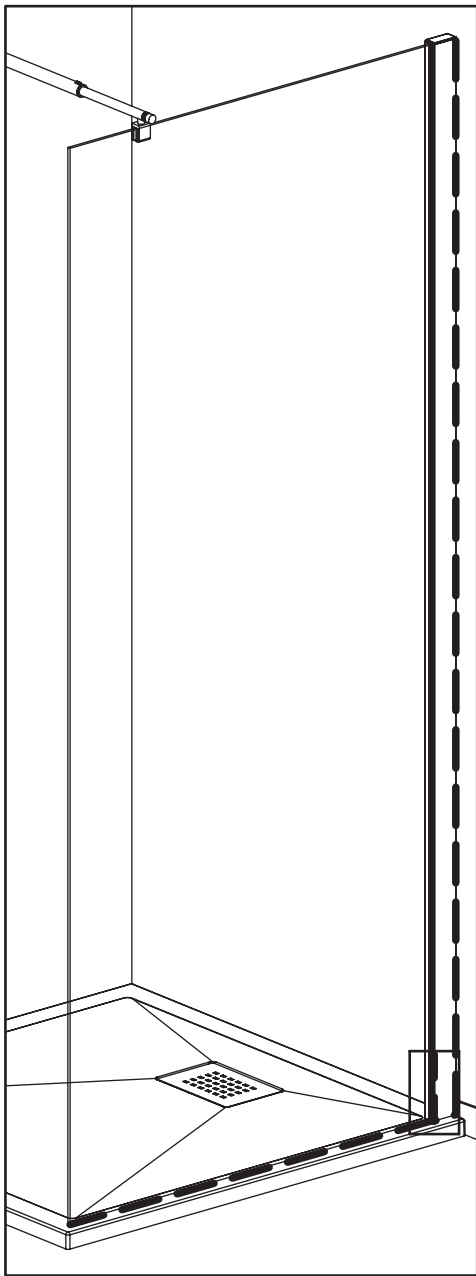

MATERIEL NECESSAIRE

Utiliser un silicone adapté au matériau de chaque support

6mm

01

A

min. 16mm

X3

Vue interieur douche

Ajuster puis serrer

4

04

MONTER LA BARRE DE RENFORT
EN SUIVANT LA NOTICE CONCERNEE

05

J

I

06

48H

AQUAPRODUCTION, Site industriel, F - 44680 Chéméré

15

EN 14428

Paroi de douche, fabriquée en verre de silicate
sodo-calcique de sécurité trempé thermiquement

Aptitude au nettoyage : réussite

Résistance à l'impact/propriétés de fragmentation : réussite