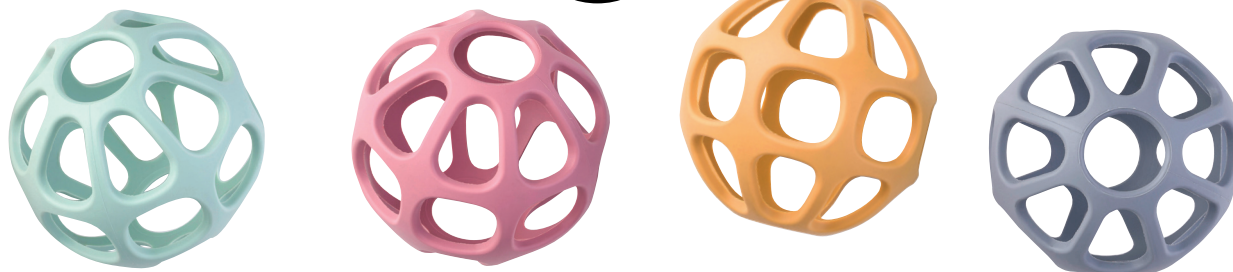

Sezione: *Imparare giocando*

"Sweet & Fun" Dudu

Misure: altezza 26 cm
Attività: dentaruolo in silicone, specchio, tasche in tessuto
Materiale: 100% Poliestere

393/136719 - Verde

8 424568 136711

393/136727 - Senape

Materiale: 100% poliestere

Pacco standard:	12 unità assort.
cod. art.	393/311500
Contenuto:	4 Senape, 4 Verde, 4 Rosa

Sezione: *Imparare giocando*

Peluche "Ocean Life Polpo"

Misure: altezza 30cm

Materiale: 100% poliestere

393/326619 - Menta

8 424568 326617

393/326627 - Senape

8 424568 326624

Sezione: *Imparare giocando*

Sfera sensoriale

Misure: Ø15 cm

Pacco standard:	12 unità assort.
cod. art.	393/031900
Contenuto:	3 Menta, 3 Rosa, 3 Senape, 3 Blu

Matrioske didattiche in silicone

Il giocattolo è composto da 4 orsacchiotti impilabili, ispirati alle tradizionali matrioske russe. Giocando, i più piccoli potranno così sviluppare l'abilità di classificazione per dimensioni e colori. Posizionando i diversi elementi, i bambini sviluppano innumerevoli capacità, come la logica o la creatività.