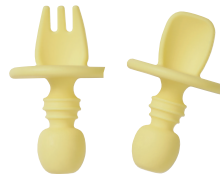

Sezione: Alimentazione

Prime posate anti-soffocamento per bebè

8 424568 174713

8 424568 174720

8 424568 174737

Bavaglino in silicone "Nordic"

Facilmente regolabile al collo.

Misure: 22.5 x 26.5 cm

8 424568 174812

8 424568 174829

8 424568 174843

8 424568 174850

Pacco standard:	12 unità assort.
cod. art.	393/174800
Contenuto:	2Blu, 2Grigi, 2Sabbia, 2Menta, 2Rosa, 2 Senape