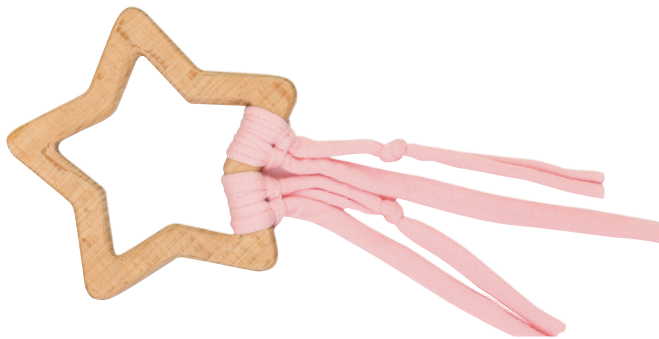

Sezione: *Imparare giocando*

"Sweet & Fun" Dudu

Misure: altezza 26 cm
Attività: dentaruolo in silicone, specchio, tasche in tessuto
Materiale: 100% Poliestere

393/136719 - Verde

8 424568 136711

393/136727 - Senape

Nature Toy "Stella cadente"

Le dimensioni sono state studiate per adattarsi alle piccole manine del tuo bebè.

393/171415 - Menta

393/171422 - Blu

393/171439 - Rosa

Sezione: *Imparare giocando*

Nature Toy Jungle Party