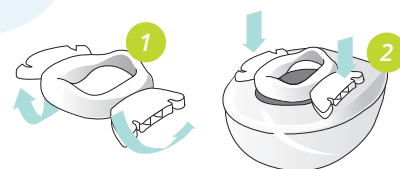

393/010504 - Grigio

2. Riduttore WC

Super igienico! Si può usare quando si è fuori così da prevenire il contatto con il WC.

Perfetto per aiutare i bambini a non avere più paura della toilette.

393/010501 - Menta