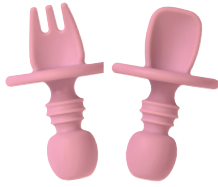

393/ 174522 - Rosa

Posate per bambini "Piccoli elefantini"

393/174614 - Menta

393/174621 - Rosa

393/174638 - Grigio

Sezione: Alimentazione

Prime posate anti-soffocamento per bebè

393/174713 - Menta

8 424568 174713

393/174720 - Rosa

8 424568 174720

393/174737 - Giallo

8 424568 174737

Bavaglino in silicone "Nordic"

Facilmente regolabile al collo.

Misure: 22.5 x 26.5 cm