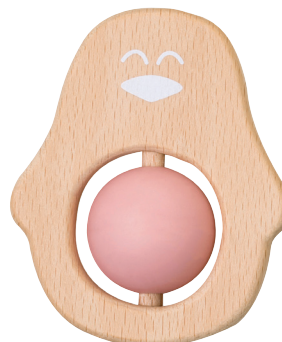

Nature toy: "Pinguino"

La semplicità del design favorisce lo sviluppo della creatività naturale del bambino.