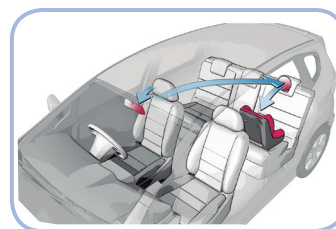

Misure: 26,5 x 19 cm

Sistema basculante per regolare la posizione.

393/238775

8 424568 023875

Specchietto sicurezza auto

393/238882

8 424568 023882

Sezione Allattamento