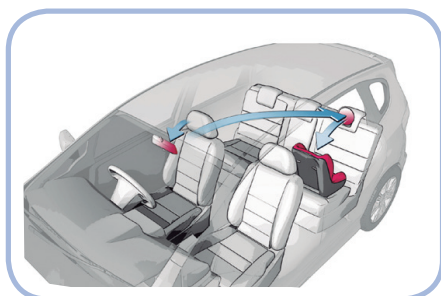

Misure: 26,5 x 19 cm

Sistema basculante per regolare la posizione.

393/238775

8 424568 023875

Specchietto sicurezza auto

393/238882

8 424568 023882

Sezione Allattamento