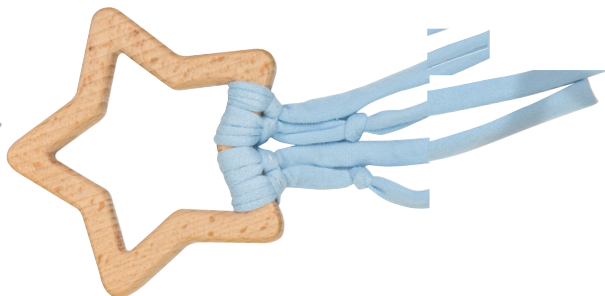

Nature Toy "Stella cadente"

Le dimensioni sono state studiate per adattarsi alle piccole manine del tuo bebè.

393/171415 - Menta

393/171422 - Blu

393/171439 - Rosa

Sezione: *Imparare giocando*

Nature Toy Jungle Party