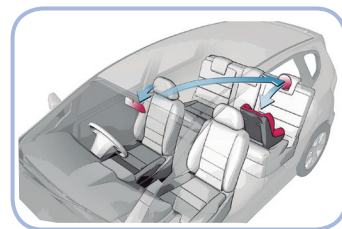

393/238220

8 424568 023820

Specchio di sicurezza "Baby"

- Con base antiscivolo per evitare che cada dal poggiatesta.
- Con pratico sistema basculante per poterne regolare comodamente la posizione.

Diametro: Ø17,5 cm