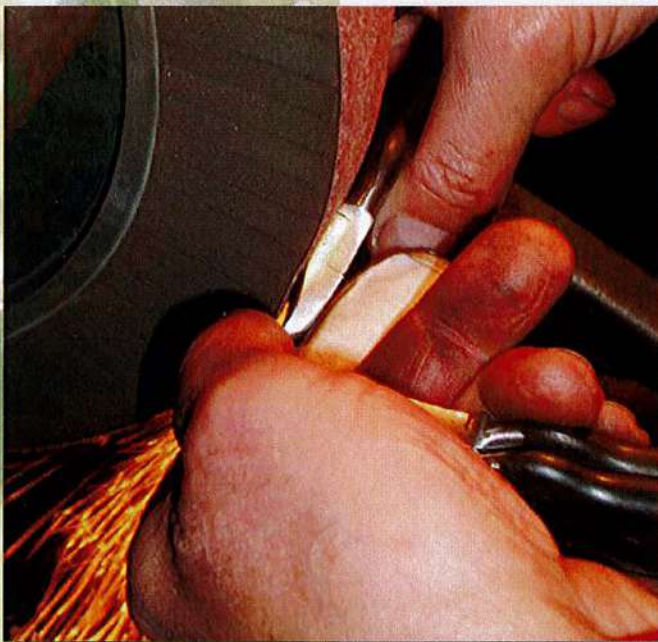

nippes
Solingen

THE ART OF MANICURE

STRUMENTI IN ACCIAIO PREGIATO
DI ECCEZIONALE QUALITÀ

NIPPES
100 anni di attività

Strumenti rifiniti a mano,
creati con impegno e passione

CATALOGO FOTOGRAFICO e CODICI a Barre

premium nail care

Fratelli Nippes GMBH & Co. KG

Strumenti pregiati in acciaio

“Made in Solingen”

Nel 1923, in tempi di grandi difficoltà economiche in Germania, Ernst e Friedrich Nippes fondarono una fabbrica di strumenti in acciaio per manicure e pedicure nella città di Solingen. I due fratelli iniziarono la loro attività in un cottage a Widdert, nella regione di Bergisch Land, dove erano insediate le officine affilatrici.

Sin dall'inizio, questi operarono secondo la tradizionale qualità che contraddistingue i manufatti di Solingen che, grazie alla pregiata manifattura, è diventata sinonimo di qualità dei prodotti in acciaio.