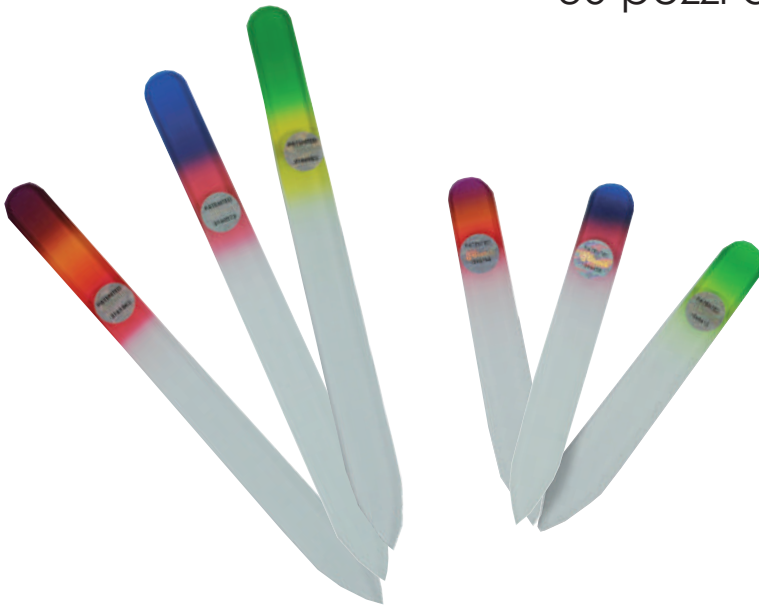

Cod. 374/817
pinzetta punta curva
9,5 cm

Disponibili anche nella nuova versione in confezioni singole

Mini Expo Arcobaleno lime per unghie in vetro

Cod. Expo 374/006
30 pezzi assortiti

15 lime in vetro 9 cm
cod. 374/315