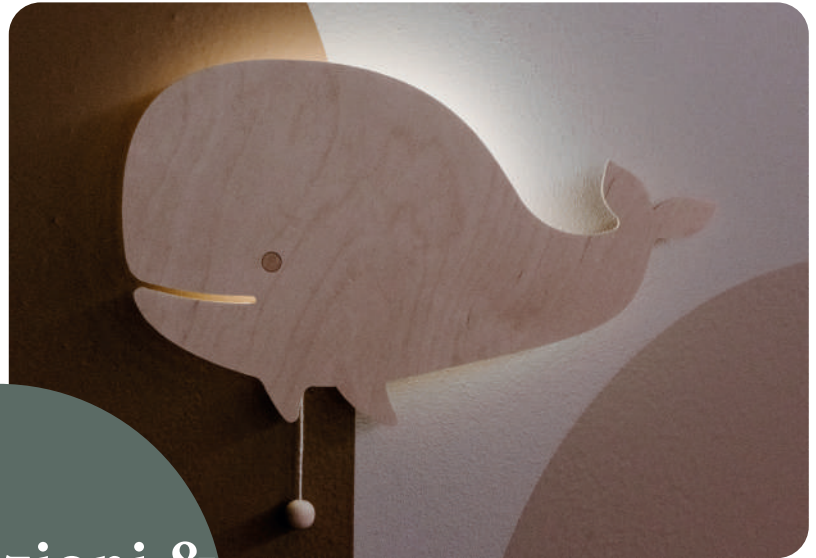

Decorazioni &
Luci notturne

ver. 0125