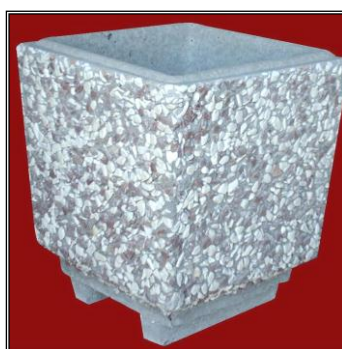

Vasi.

Serie vasi :

- Art.030/01 Vaso Damasco Ø 30 h. 25
- Art.031/02 Vaso Oleandro Ø 38 h. 35
- Art.032/03 Vaso Apollonia Ø 52 h. 47
- Art.033/04 Vaso Albino Ø 52 h. 52

Serie Vasi:

- Art.034/01 Vaso esagonale cm. 58x58 h. 65
- Art.035/02 Vaso ottagonale cm. 46x46 h. 41
- Art.036/03 Vaso esagonale cm. 61x61 h. 35

Art.037 Vaso Quadrato cm. 63x63 h. 64

Art.037/01 Vaso Di Leone esagonale ingombro cm. 105 h. 55

Art.038 Vaso Uva cm. 43x43 h. 60

Art.039 Vaso Palma cm. 57x57 h. 52 , interno cm. 40x40

Art.040 Vaso Cinque Righe
cm 49x49 h. 45

Art.041 Vaso Doria cm 48x48
h. 45

Art.042 Vaso Vimini cm 43x43
h. 45

Art.043 Vaso Aleo cm 40x40 h. 42

Art.044 Vaso Cubico cm. 40x40
h. 42 "Ciotolato"

Esemplio "Cemento Bianco"
cm. 38x38 (Art.044)

Art.044/01 Vaso Cubico 50x50
h. 51