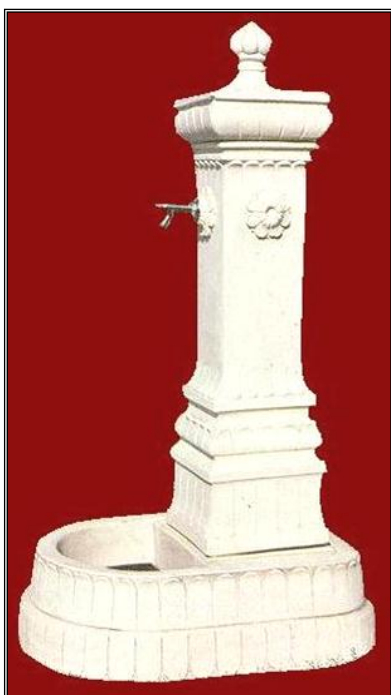

Fontane a colonna.

**Art.084 Fontana Olimpia h. 140
base cm. 85x65 Pezzi 3**

**Art.085 Fontana Bombei
h. 120 base cm. 65x46 Pezzi 4**

**Art.086 Fontana Fiorenza h. 126
base cm. 70x55 Pezzi 3**

**Art.087 Fontana Iside h. 126
base cm. 60x35 Pezzi 2**

**Art.088 Fontana Emone h. 126
base cm. 55x49 Pezzi 2**

Art.088/01 Fontana Caltagirone
cm. 50x70 h. 130

Art.088/02 Fontana Rustica
cm. 50x40 h. 95