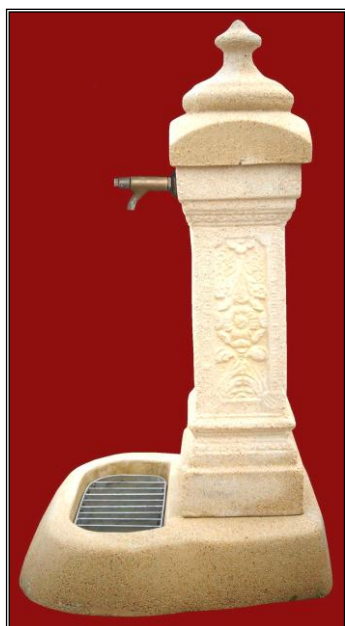

Fontane a colonna.

**Art.084 Fontana Olimpia h. 140
base cm. 85x65 Pezzi 3**

**Art.085 Fontana Bombei
h. 120 base cm. 65x46 Pezzi 4**

**Art.086 Fontana Fiorenza h. 126
base cm. 70x55 Pezzi 3**

**Art.087 Fontana Iside h. 126
base cm. 60x35 Pezzi 2**

**Art.088 Fontana Emone h. 126
base cm. 55x49 Pezzi 2**

Art.088/01 Fontana Caltagirone
cm. 50x70 h. 130

Art.088/02 Fontana Rustica
cm. 50x40 h. 95