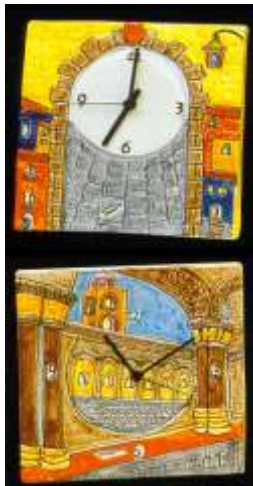

Cod: 81/Z

Orologio da tavola c/strada
Cm.22x22
Table clock with street