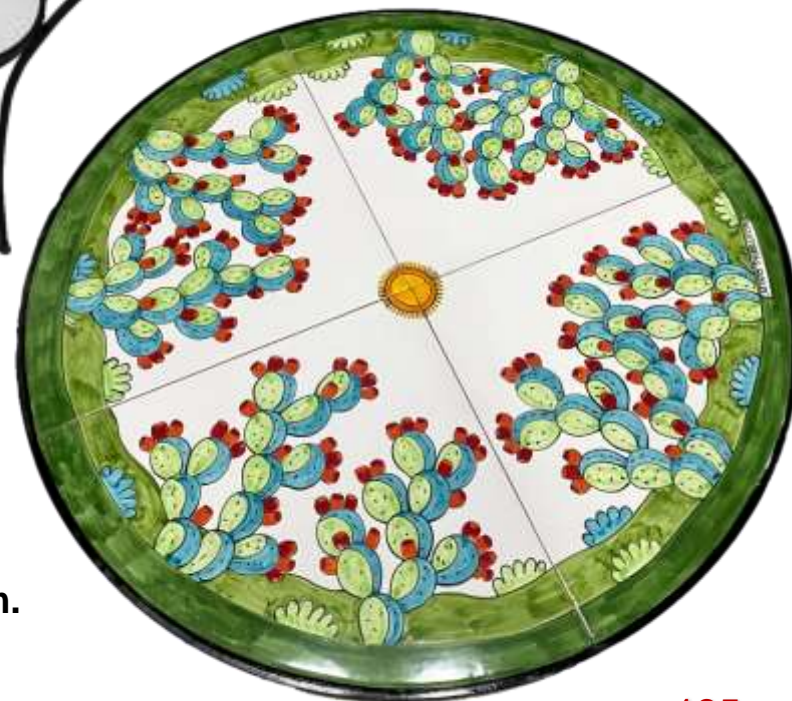

**Il tavolo è realizzabile con 4 spicchi fino a un diametro di 80cm.
Oltre questa misura si utilizzeranno più piastrelle.**