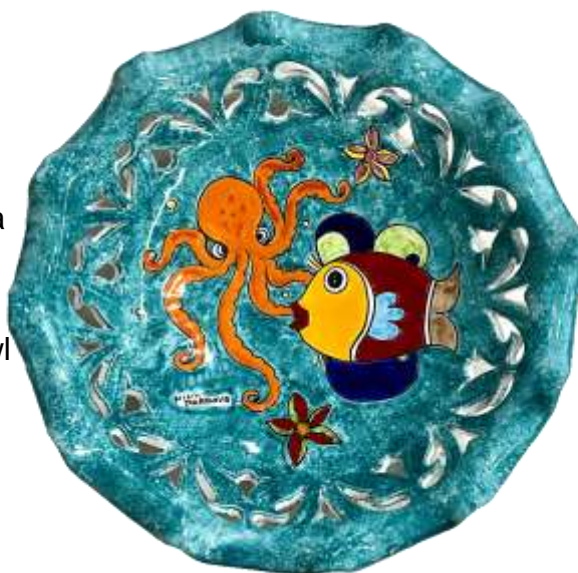

Cod:57\B1

.Insalatiera smerlata
con traforo

D.cm.32

Scalloped salad bowl
with drilling

Cod:59\B1
.Insalatiera smerlata
con traforo
D.cm.40
Scalloped salad bowl
with drilling