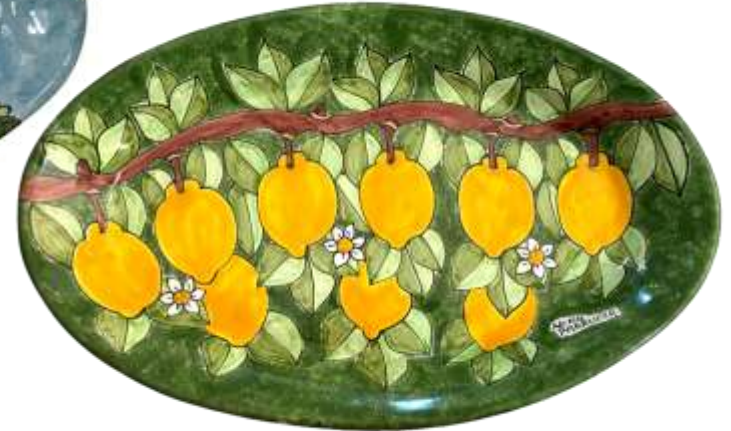

**Cod: 97**  
Piatto ovale Cm.21x11  
Oval plate Cm.21x11

**Cod: 98**  
Piatto ovale Cm.29x20  
Oval plate Cm.29x20

**Cod: 98/A**  
Piatto ovale Cm.33x25  
Oval plate Cm.33x25

**Cod: 253/A**  
Piatto ovale Cm.40x28  
Oval plate Cm.40x28

**Cod: 98/C**

Piatto ovale con bordo alto  
Cm.22x14  
Oval plate with high border

**Cod: 98/B**

Piatto ovale con bordo alto  
Cm.27x18  
Oval plate with high border

**Cod: 98/D**

Piatto ovale con bordo alto  
Cm.37x25  
Oval plate with high border

**Cod: 99**

Piatto ovale in ceramica

Cm.47x30

Ceramic' Oval plate

**Cod: 99/M**

Piatto ovale in ceramica - Personaggi

Cm.47x30

Ceramic' Oval plate with Characters