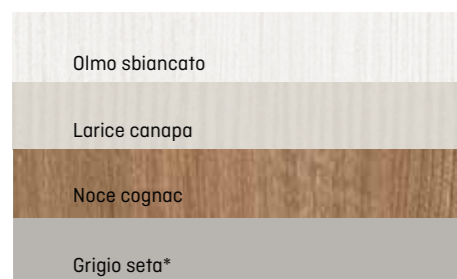

CHOOSE YOUR LOOK

CREA IL LOOK DELL'AMBIENTE CASA PIÙ ADATTO A TE

KITCHEN

LIVING

*FINITURE DISPONIBILI SOLO PER ANTE FRONTALI

NIGHT

*FINITURE DISPONIBILI SOLO PER ANTE FRONTALI

INFORMAZIONI GENERALI