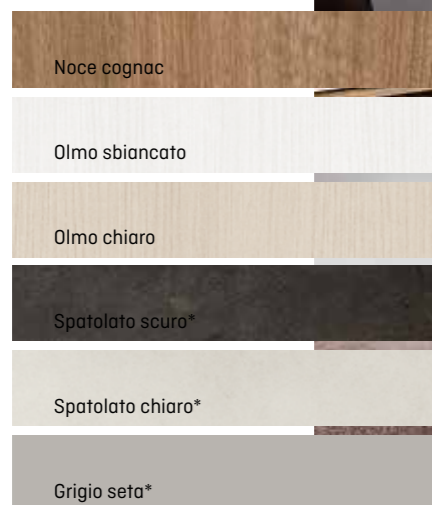

LIVING

Contemporaneo
con note
di stile

Quando design ed eleganza si incontrano danno vita ad un living luminoso ed accogliente, che riesce a sottolineare la semplicità e la perfezione della sua forma: un connubio di personalità e stile.

**Living 2DayOne
proposta LK04**
dim. L. cm 285 x H. cm 187,5
fin. Noce cognac / Spatolato chiaro
e scuro.

Disponibile anche in Olmo sbiancato,
Olmo chiaro e Grigio seta.
Ante e cestoni con chiusura
self-closing ammortizzata.