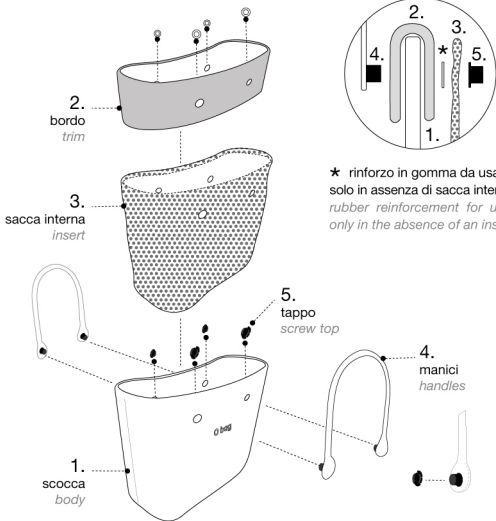

To avoid alterations in shape and color, do not expose ○ bag / ○ bag mini to the sun or high temperatures. The incorrect use of the product can damage it.

pulizia della scocca body cleaning

Per la pulizia della scocca usare ○ clean o un detergente neutro e panno umido.
To clean the body, use ○ clean or a gentle soap and a damp cloth.

caratteristiche della scocca body properties

Impermeabile, resistente al deterioramento nel tempo, flessibile, atossica. I materiali ed i processi utilizzati per le lavorazioni dei componenti non arrecano danni alla salute e all'ambiente.

Waterproof, hard-wearing, flexible, non-toxic. None of the materials or production processes used in creating the bags pose a threat to your health or cause damage to the environment.

Full Spot spa

Via Austria, 17 - 35127 Padova (Italy)
T +39 049 8952852 · www.obag.it

○ bag

montaggio *assembly*

materiali *materials*

Scocca gomma EVA (Etilene Vinil Acetato) · **Manici** tessuto / pelle / ecopelle / corda · **Tracolle** tessuto / pelle / ecopelle · **Sacca interna** tessuto
Body EVA rubber (Ethylene Vinyl Acetate) · **Handles** fabric / leather / eco-leather / rope · **Shoulder strap** fabric / leather / eco-leather · **Insert** fabric